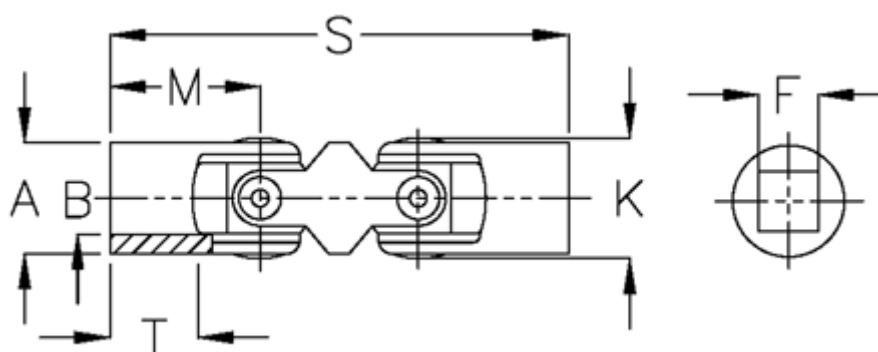

Varenummer: 07716304
Beskrivelse: Dobbelt krydsled med glideleje
0.716.304

Mål

A	= 16
F	= 8
K	= 17.5
M	= 26
MD max. Nm	= 8
s	= 74
T	= 15